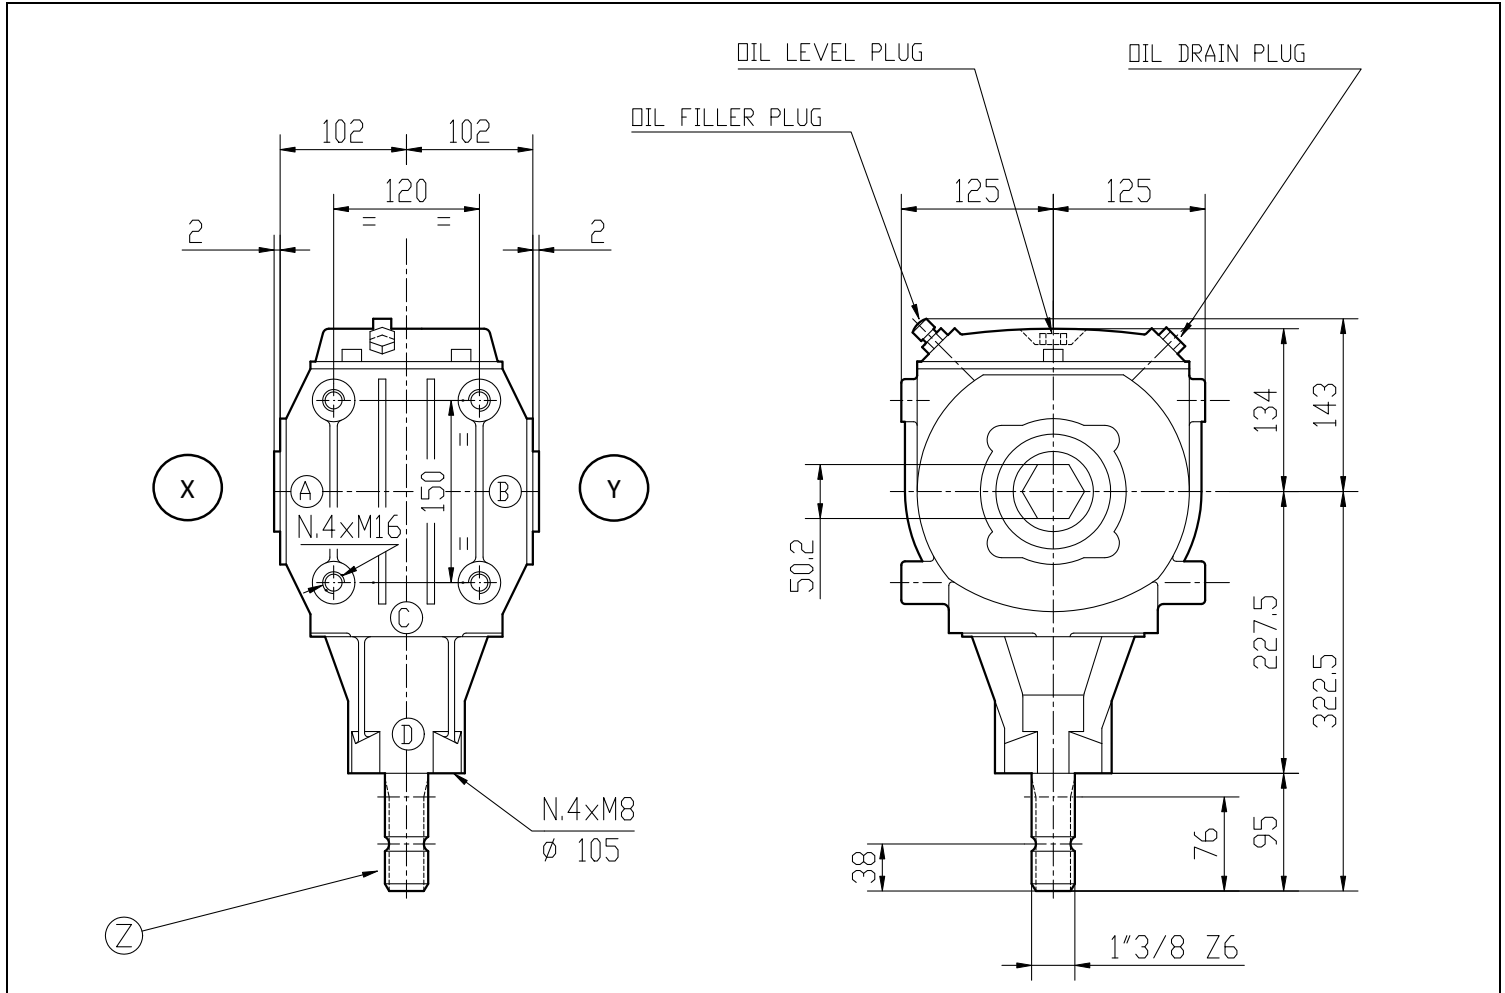

Codice Prodotto <i>Product Code</i>	9.262.013.10	 Fornito Privo di Lubrificante! Supplied without oil!
Descrizione <i>Description</i>	TB-22C	

Tipo * Type *	Rapporto Ratio	Giri entrata Input r.p.m.	Potenza entrata Input Power [kW]	Momento Torcente Uscita Output Torque [daNm]	Peso Weight [kg]	Albero Ingresso Input shaft	Sensi di Rotazione Direction of Rotation
R	1,93:1	540	60,4	199,9	31,5	Z	
M	1:1,93	540	72,1	64		X-Y	

* Tipo: M= Moltiplicatore di Giri R= Riduttori di Giri O= Rinvio 1:1 RC= Riduttore Cambio di Velocità MC= Moltiplicatore Cambio di Velocità

* Type: M= Speed Increaser R= Reducer O= Gearbox 1:1 RC= Speed-Change Reducer MC= Speed-Change Increaser